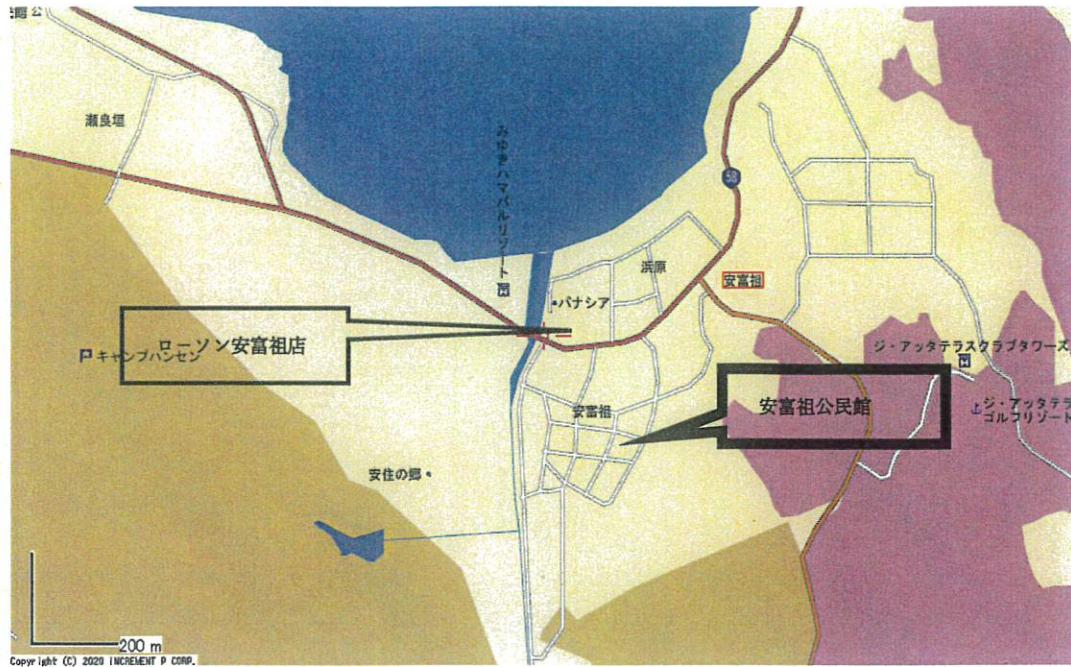

講習会会場（安富祖公民館「体育館」） 講 義

沖縄県民の森(案内図) 住所:恩納村安富祖 1770  
伐木実技(チェーンソーの操作)